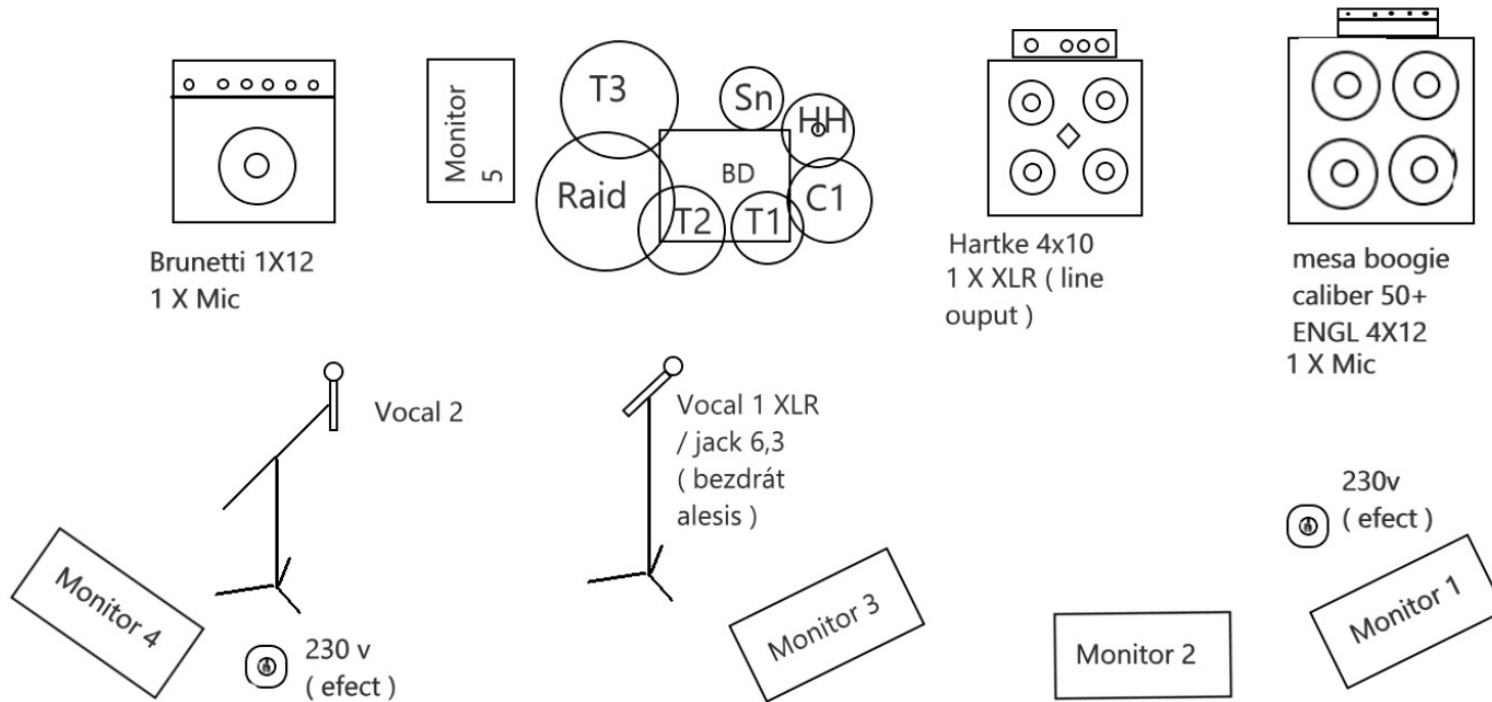

Metaliza Stage plan

Input list :

Kytary 1 1xMic
Kytara 2 1xMic
Bass XLR ouput

Bicí:

Kopák
Snare
High hat
Tom 1
Tom 2
Tom 3
+ overhead

Vocal: Hlas 1 Xlr / Jack 6,3 input pro bezdrát alesis
 miclink wireless
 Hlas 2 1x Mic